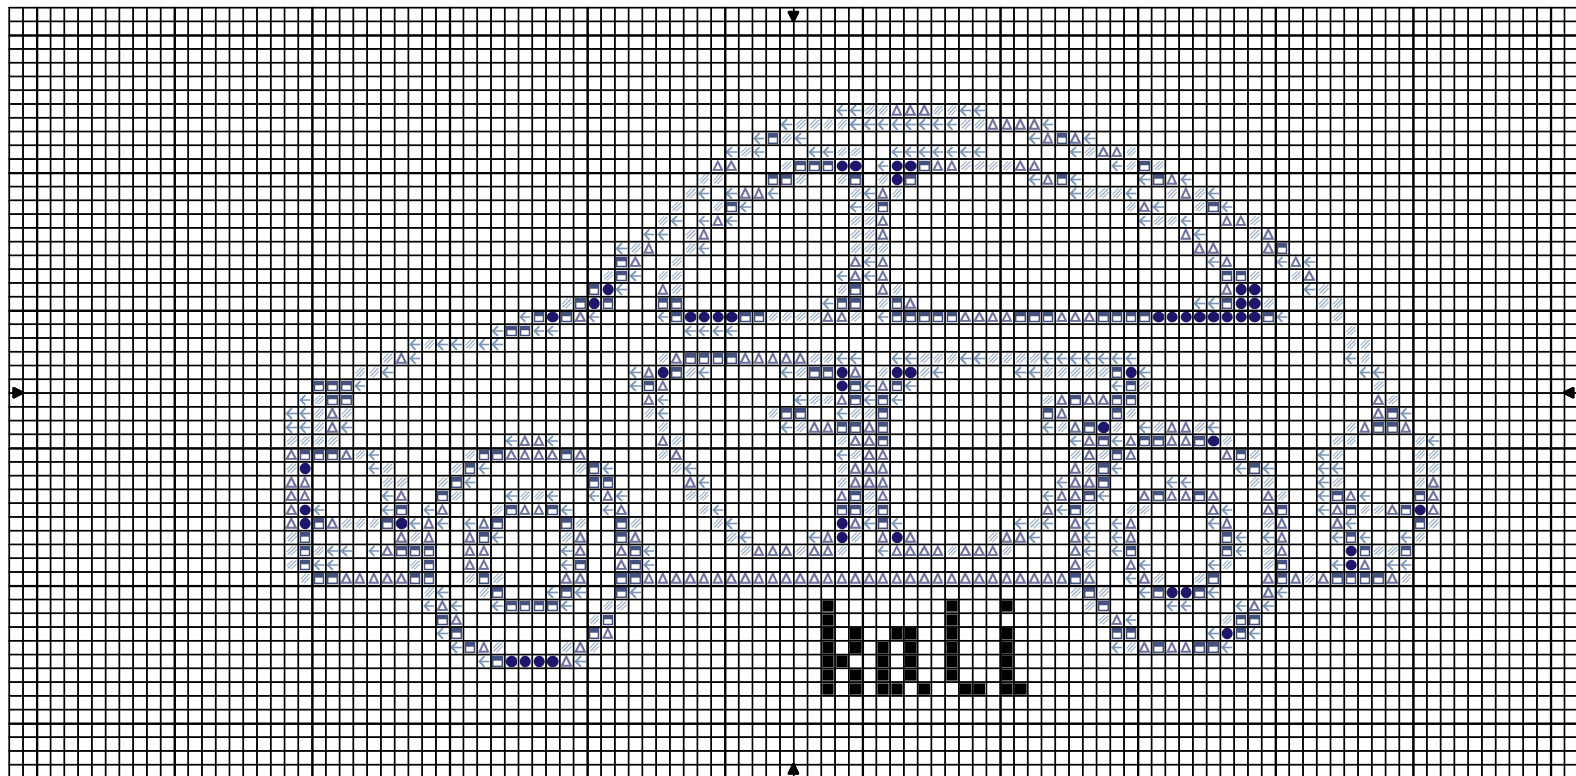

voiture

voiture

	Blanc Lumière	DMC
	Bleu layette	B5200
←	Bleuet	794
△	Campanule bleue	793
◻	Bleu doux	3807
∕∕	Lapis	157
●	Black	791
■		310

Copyright © kali