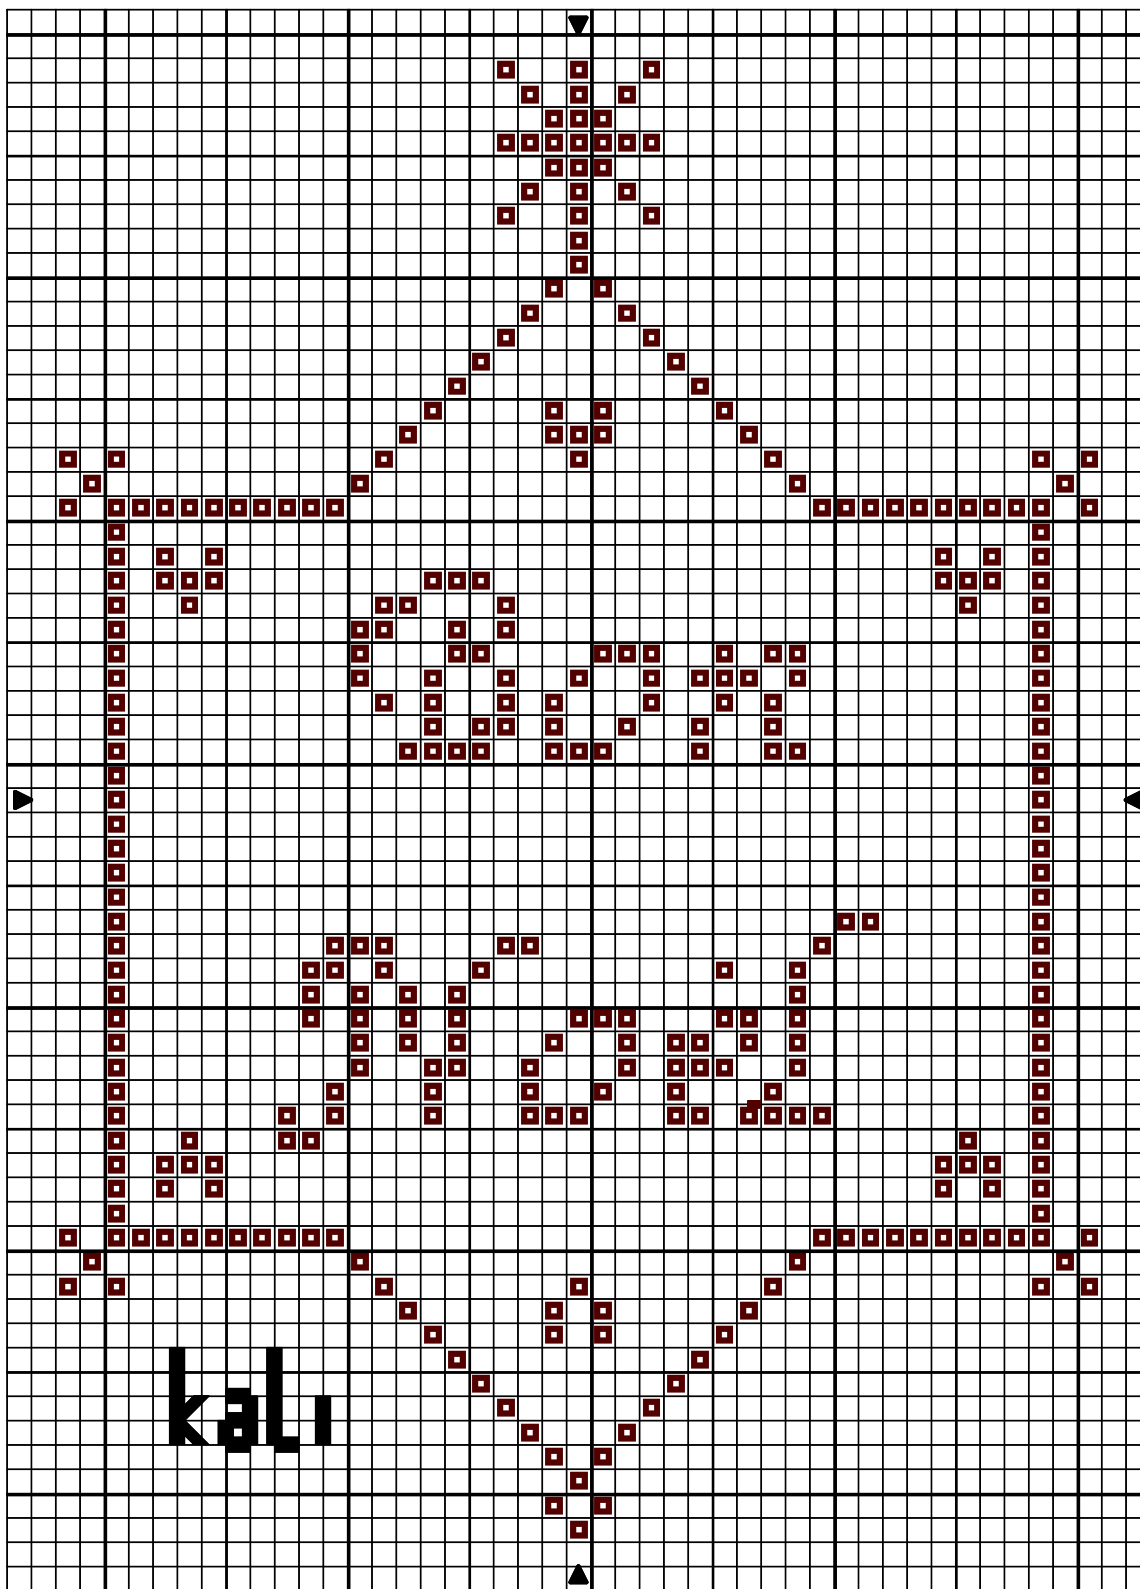

Bon Noël

Bon Noël

Bordeaux fc

DMC 902

Anchor 45

Points arrière

Noir

310

403

Bordeaux fc

902

45

Nombre de points : 43 x 61