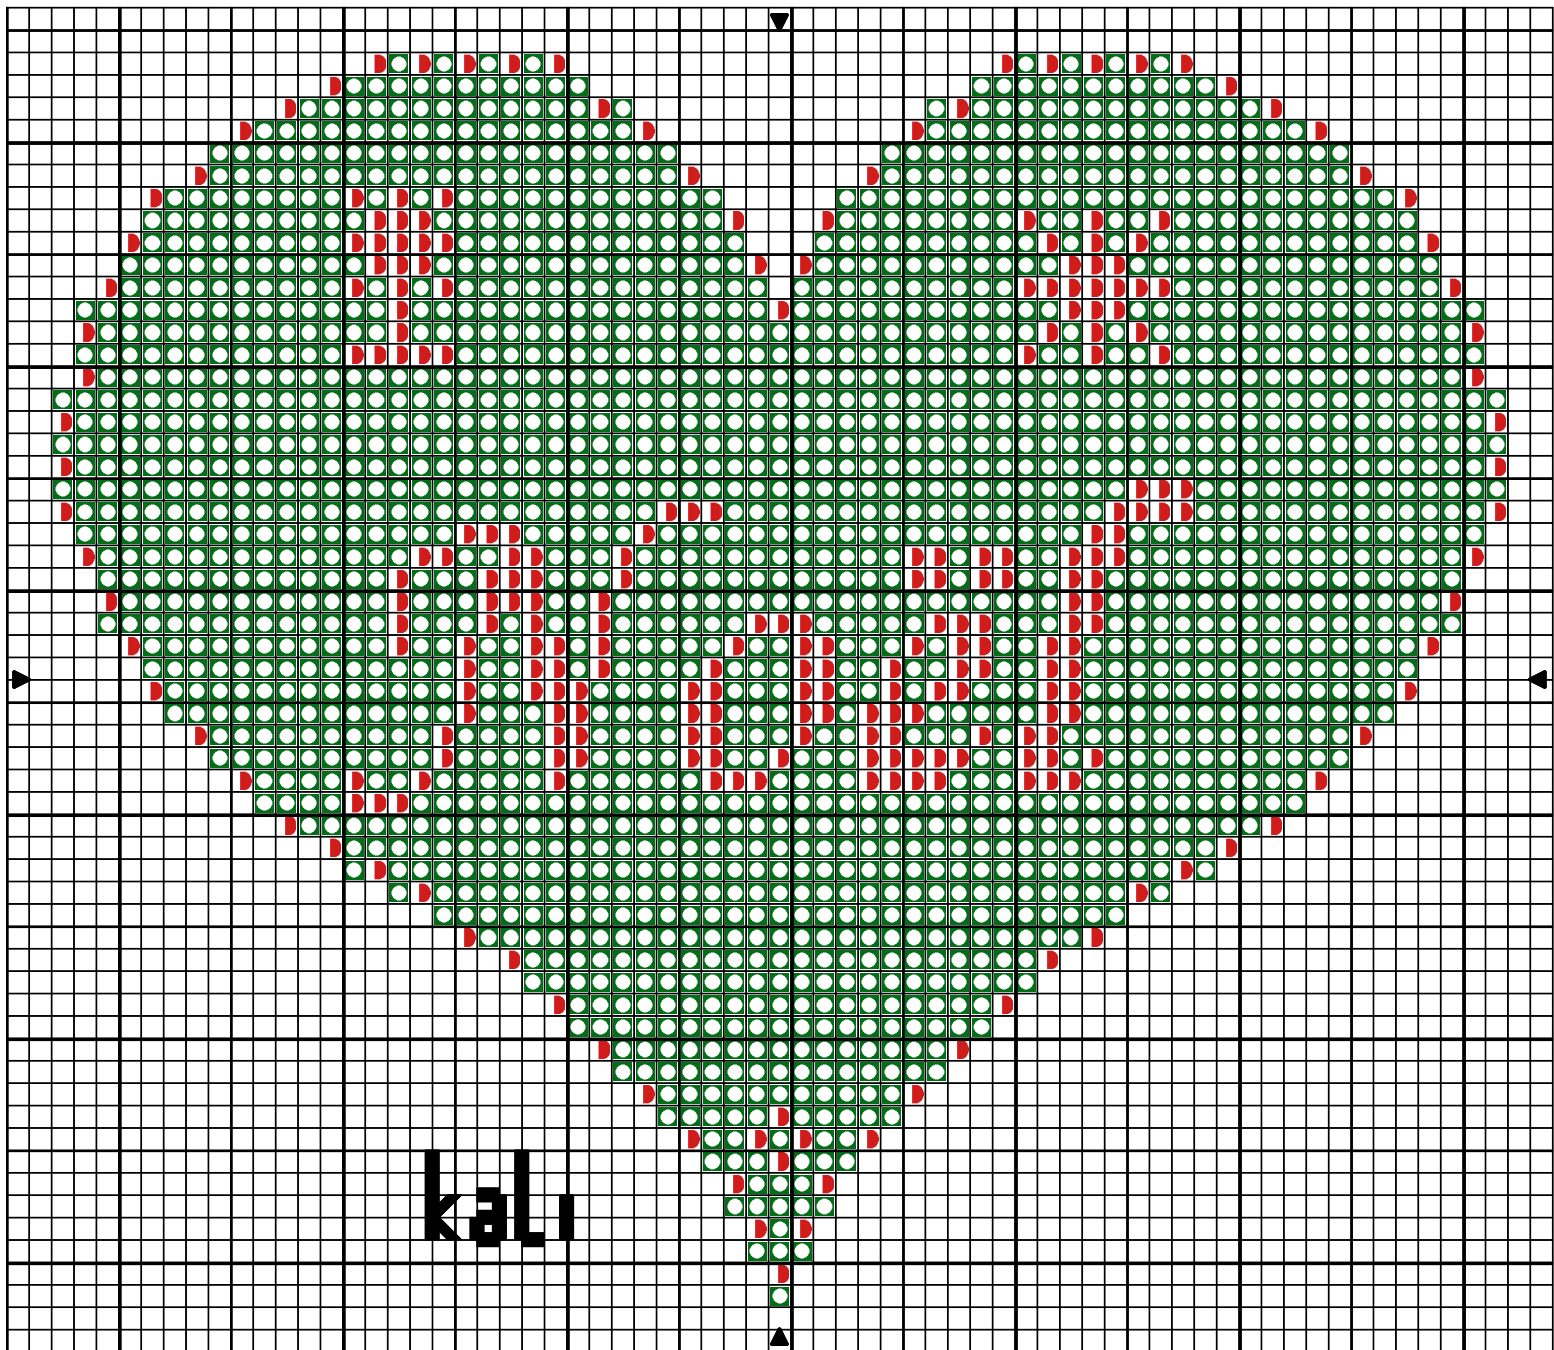

Coeur de Noël

Coeur de Noël

Rouge tulipe
Vert gazon

DMC
3801
701

Points arrière

Black

310

Nombre de points : 65 x 56